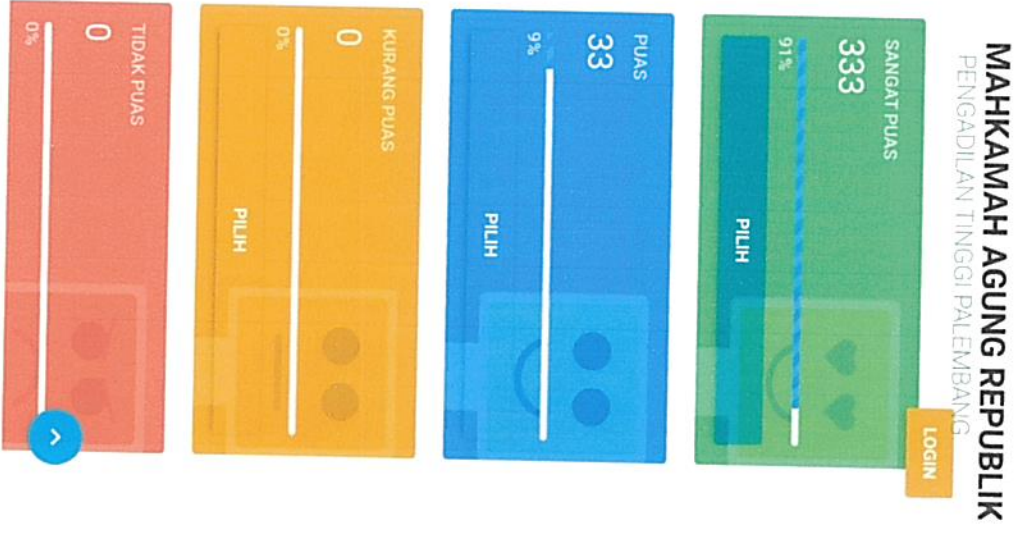

KOTAK PENILAIAN SURVEI HARIAN :